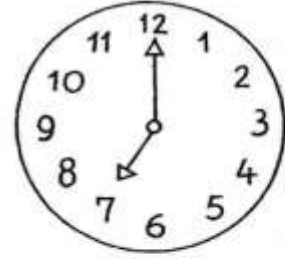

Medida de tempo

Horas

O ponteiro pequeno indica as horas.
O ponteiro maior indica os minutos.

..... horas

..... horas

..... horas

..... horas

..... horas