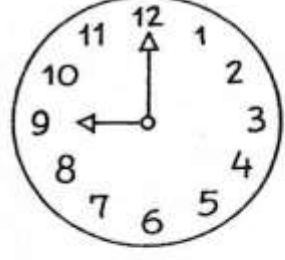

Medida de tempo

Horas

O ponteiro pequeno indica as horas.
O ponteiro maior indica os minutos.

..... horas

..... horas

..... horas

..... horas

..... horas