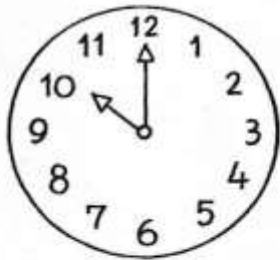

Medida de tempo

Horas

O ponteiro pequeno indica as horas.
O ponteiro maior indica os minutos.

..... horas

..... horas

..... horas

..... horas

..... horas