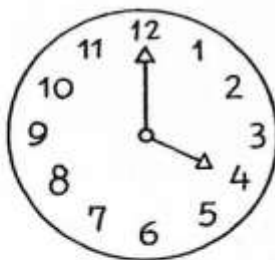

Medida de tempo

Horas

O ponteiro pequeno indica as horas.
O ponteiro maior indica os minutos.

..... horas

..... horas

..... horas

..... horas

..... horas