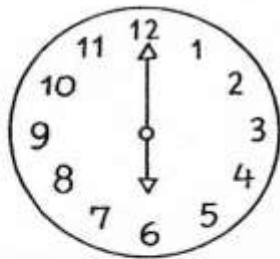

Medida de tempo

Horas

O ponteiro pequeno indica as horas.
O ponteiro maior indica os minutos.

..... horas

..... horas

..... horas

..... horas

..... horas