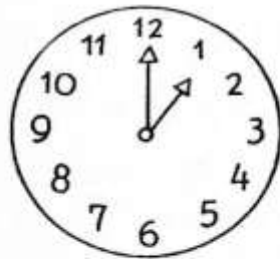

Medida de tempo

Horas

O ponteiro pequeno indica as horas.
O ponteiro maior indica os minutos.

..... horas

..... horas

..... horas

..... horas

..... horas